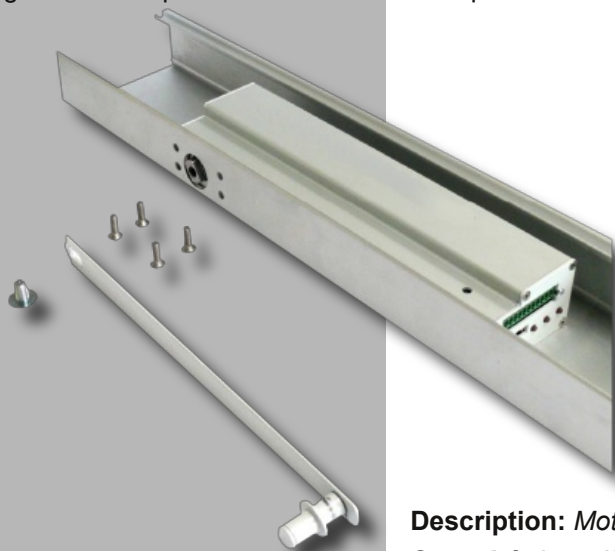

STA

FOURNITURES ASCENSEUR

FERME-PORTE AUTOMATIQUE DISSIMULÉ

Cet automatisme a été spécifiquement étudié pour être installé à l'intérieur du cadre des portes de 50 mm d'épaisseur.

Il peut également remplacer les fermes-porte existants.

Cet automatisme permet toutes les fonctions d'ouverture ou de fermeture automatiques par un mécanisme caché à l'intérieur du cadre.

Il peut également être installé à l'intérieur ou à l'extérieur de portes déjà installées.

Invisible, silencieux, sûr et polyvalent: ce sont les caractéristiques de ce ferme-porte automatique.

Les possibilités de réglages permettent de gérer au mieux les difficultés liées aux déplacements de personnes handicapées.

Description: Moteur d'ouverture et de clôture

Capacité: jusqu'à 80 kg 1100 mm max

Alimentation: 24 V en courant alternatif

Temps d'ouverture (90 °): 5-10s

Dimensions: 258x45 H.70

WWW.STA-ASCENSEURS.COM

STA Ascenseurs