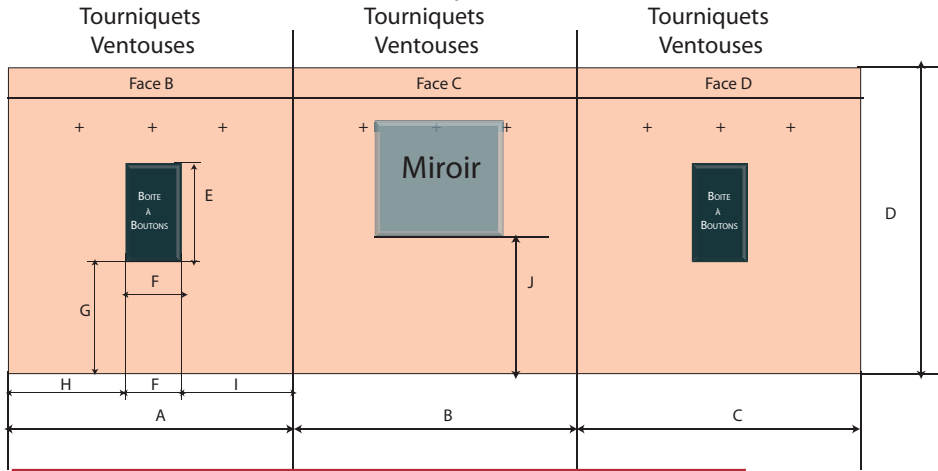

BACHE DE PROTECTION SUR MESURE

- Fixation possible ● Bouton pression
- Ventouse ● Tourniquet

Mesures	
A =mm
B =mm
C =mm
D =mm
E =mm
F =mm
G =mm
H =mm
I =mm
J =mm

Référence	poids	Prix
BAC 300	pour cabine 300 Kg	420€*
BAC 630	pour cabine 630Kg	550€*