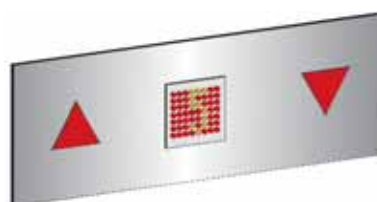

OT057

AFFICHEURS + GONG + FLÈCHES DE SENS

OT058

AFFICHEUR AVEC GONG + FLÈCHES DE SENS

OT059

AFFICHEURS AVEC FLÈCHES DE SENS

- Equipés d'un gong 2 tons
- Afficheur d'étages
- Indicateur de direction en vert, blanc, rouge, bleu.
- Eclairage par LEDS 12V ou 24V
- Taille dimension plastron sur demande
- Fonctionnement possible avec kit autonome
- Autres configurations sur demande