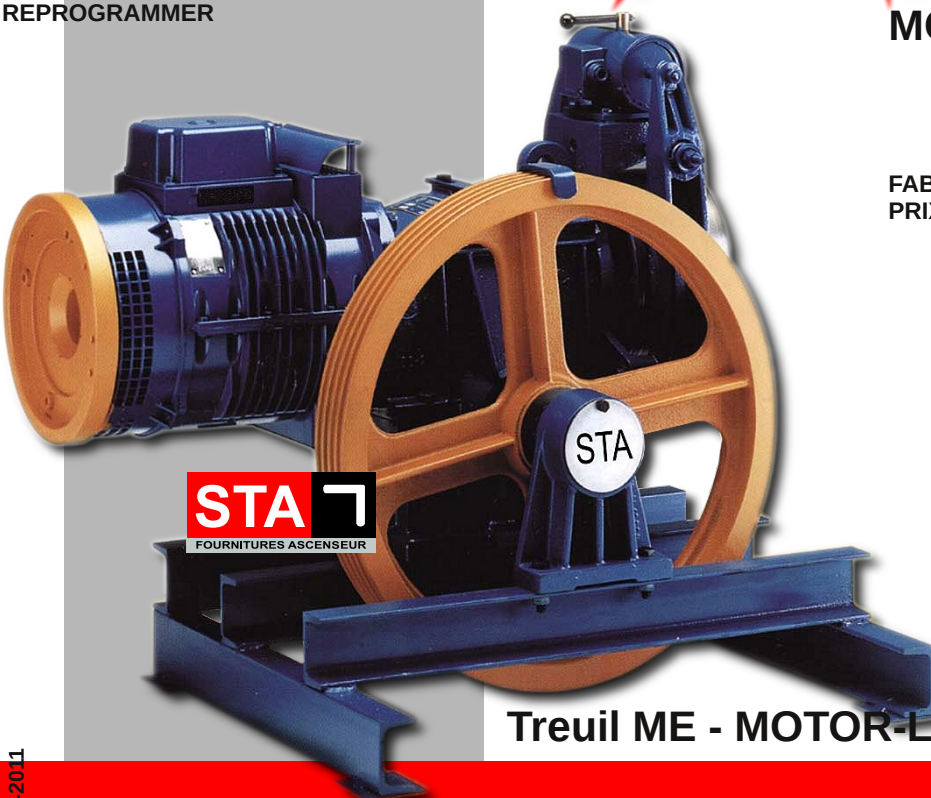

STA

FOURNITURES ASCENSEUR

TREUILS

TREUIL A TAMBOUR

MR73 MONTANARI

DE GRANDES MARQUES

DE LA QUALITE

Schneider
Electric

LEROY
SOMER

MOTEUR GEARLESS

CODEUR POUR TREUIL GEARLESS AVEC
OPTION EN-DAT: ENREGISTREMENT DES
PARAMÈTRES. EN CAS DE COUPURE DE
COURANT IL NE SERA PAS NECESSAIRE DE
REPROGRAMMER

FABRIQUE EN FRANCE
PRIX SUR DEMANDE

Trebuil ME - MOTOR-LIFT

STA
FOURNITURES ASCENSEUR

www.sta-ascenseurs.com

STA

FOURNITURES ASCENSEUR

TuXel 20-07-2011

Armoire pour machine GEARLESS

Armoire hydraulique avec pilotage de deux moteurs simultanés et deux cartes Bürcher-Beringer chantier Leroy Merlin La Valentine - Marseille

Variateur ALTIVAR
Schneider Electric

Connecteurs et protections de
marque Schneider Electric

Armoire de manoeuvre VVF

Armoire de manoeuvre VVF

Boîtier d'inspection et de raccordement compacte

Boîte d'inspection et de raccordement