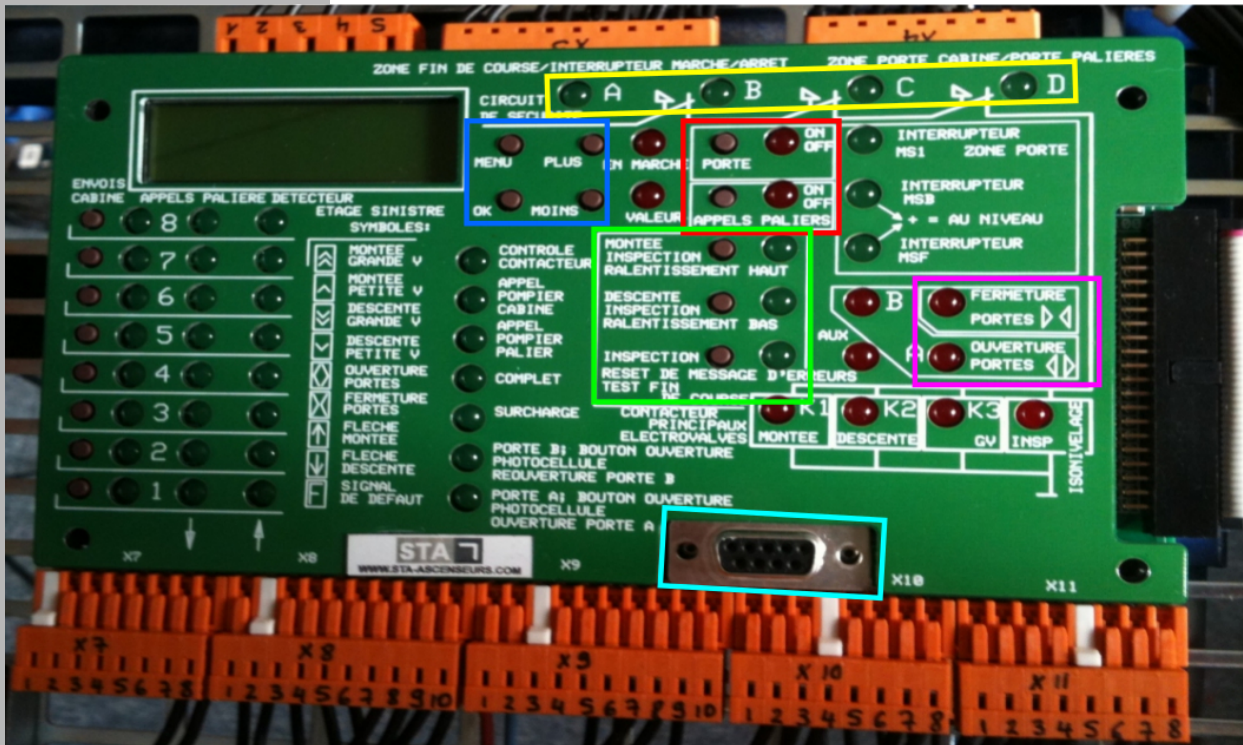

Trebuil ME - MOTOR-LIFT

STA
FOURNITURES ASCENSEUR

www.sta-ascenseurs.com

STA

FOURNITURES ASCENSEUR

TuXel 20-07-2011

Armoire pour machine GEARLESS

Armoire hydraulique avec pilotage de deux moteurs simultanés et deux cartes Bürcher-Beringer chantier Leroy Merlin La Valentine - Marseille

Variateur ALTIVAR
Schneider Electric

Connecteurs et protections de
marque Schneider Electric

Armoire de manoeuvre VVF

Armoire de manoeuvre VVF

Boîtier d'inspection et de raccordement compacte

Boîte d'inspection et de raccordement

- Chaîne de sécurité
- Possible d'innhiber appels paliers et portes en phase montage
- Gestion portes simples et double service
- Manoeuvre de rappel intégrée en plus de la manoeuvre de rappel déportée
- Connecteur pour liaison en duplex
- Programmation par ces 4 touches uniquement, pas d'outil de programmation nécessaire

Module toit de cabine pour réduire et faciliter le câblage dans la boîte d'inspection et de raccordement

Synthèse vocale autonome

Boutons au choix

VB42

RT42 WG

RT42

STA20-15

STA20