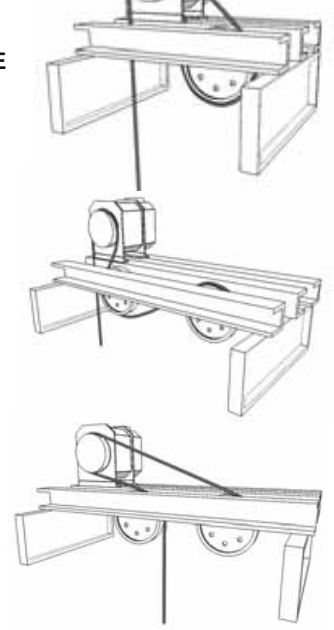

LEROY
SOMER

MOTEUR GEARLESS

CODEUR POUR TREUIL GEARLESS AVEC
OPTION EN-DAT: ENREGISTREMENT DES
PARAMÈTRES. EN CAS DE COUPURE DE
COURANT IL NE SERA PAS NECESSAIRE DE
REPROGRAMMER

FABRIQUE EN FRANCE
PRIX SUR DEMANDE