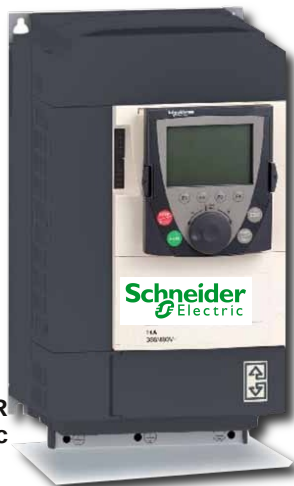

LEROY
SOMER

MOTEUR GEARLESS

CODEUR POUR TREUIL GEARLESS AVEC
OPTION EN-DAT: ENREGISTREMENT DES
PARAMÈTRES. EN CAS DE COUPURE DE
COURANT IL NE SERA PAS NECESSAIRE DE
REPROGRAMMER

FABRIQUE EN FRANCE
PRIX SUR DEMANDE

Trebuil ME - MOTOR-LIFT

STA
FOURNITURES ASCENSEUR

www.sta-ascenseurs.com

STA

FOURNITURES ASCENSEUR

TuXel 20-07-2011

Armoire pour machine GEARLESS

Armoire hydraulique avec pilotage de deux moteurs simultanés et deux cartes Bürcher-Beringer chantier Leroy Merlin La Valentine - Marseille

Variateur ALTIVAR
Schneider Electric

Connecteurs et protections de
marque Schneider Electric

Armoire de manoeuvre VVF

Armoire de manoeuvre VVF

Boîtier d'inspection et de raccordement compacte

Boîte d'inspection et de raccordement